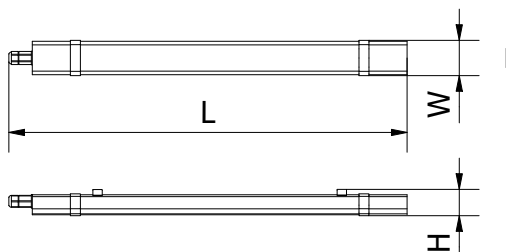

PL Oprawa LED hermetyczna **EN** Airtight LED fitting **DE** Hermetische LED-Leuchte **RU** Герметичный светодиодный светильник **CS** Hermetické LED svítidlo **SK** Hermetické LED svietidlo **HU** Hermetikus LED lámpatest **HR** LED hermetičko rasvjetno tijelo **FR** Luminaire LED hermétique **ES** Luminaria LED hermética **IT** Portalampada a LED impermeabile **RO** Corp de iluminat LED ermetic **LT** Hermetiškas LED šviestuvas **LV** Hermētisks LED gaismeklis **ET** Hermeetiline LED valgusti **PT** Luminária LED hermética **BE** Герметычны святлодыёдны свяцільнік **UK** Герметичний світлодіодний світильник **BG** Херметично LED осветително тяло **SL** Hermetična LED-svetilka **BS** LED hermetičko rasvjetno tijelo **SRP** LED hermetičko rasvjetno tijelo **SR** LED херметичко расветно тело **MK** Херметичка LED светилка **MO** Corp de iluminat LED ermetic **AM** Հերմետիկ լուսադիոդային լուսատու **AZ** Hava keçir-məyən LED lampı **KA** ჰერმეტიკული LED სანათი გარნიტური **KK** Ага өткізбейтін жарықдиод фитингіг **KY** Аба өткөрбөгөн жарык диоддуу жарыктандыруучу шайман **TG** Тиргаки герметикии LED **TK** Howa diwary LED sazlaýjysy **UZ** Havo oʻtkazmaydigan LED fittingi

Folder Icon	L (mm)	W (mm)	H (mm)
LD-MOR18W06-NB	640	59	35
LD-MOR36W12-NB	1235	59	35
LD-MOR45W15-NB	1535	59	35